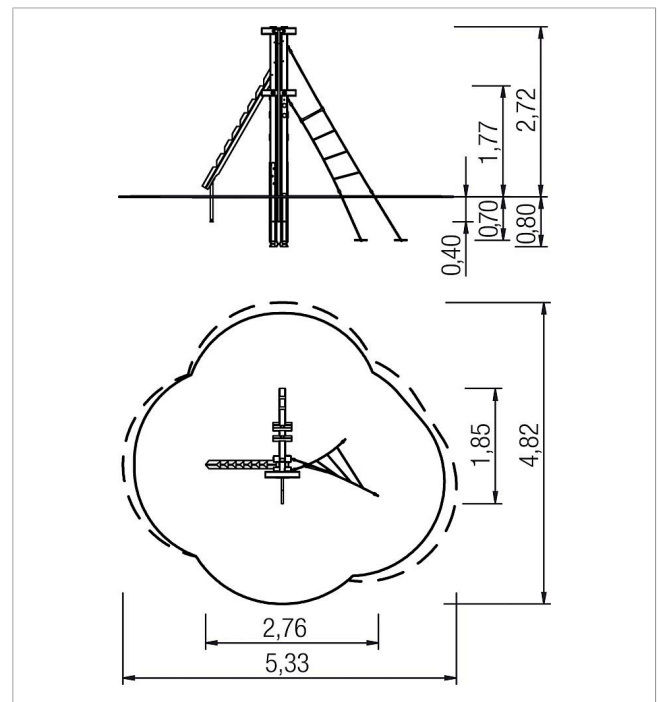

5 11 553 013 00

ecorino Structure d'escalade Holtanna

made in germany

Ce que la livraison comprend

- 4x construction de poteaux, bois de conifères, acier galvanisé
- 1x tronc de l'escalier: bois de conifères
- 1x échelle à poules: bois de conifère
- 1x échelle de corde: câble en acier plastifié
- 1x barre de glisse: acier inoxydable

	Matériau	BC impr.pres.therm.
	niveau de fondation	ET 700
	Espace minimum	5,33x4,82x3,57 m
	Hauteur de chute libre	178 cm
	Protection anti-chocs nette	17,0 m ²
	Fondations	6x BCP ou 3x PFp
	Montage	2 personnes/4 h
	Elément le plus grand	3,52x0,1x0,1 m