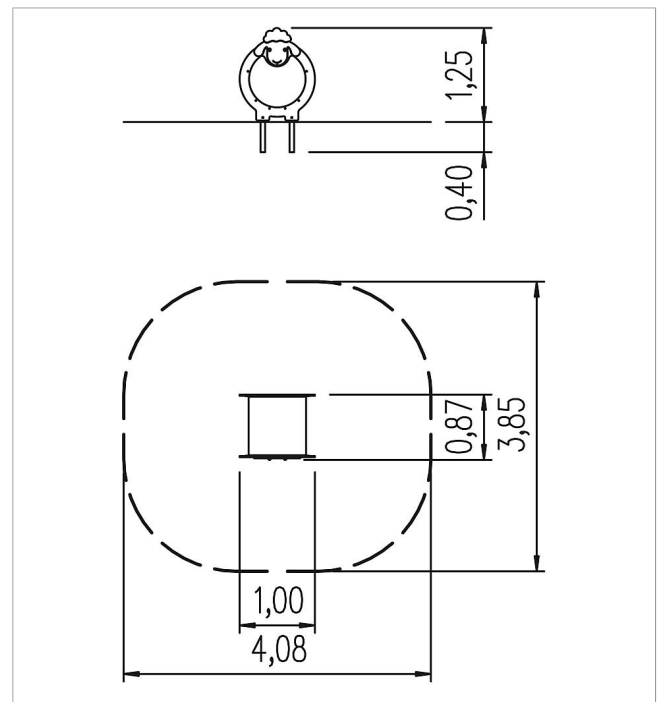

5 11 052 001 00

**playo Mouton tunnel
Berta**

made in germany

Ce que la livraison comprend

2x partie de panneau: HPL
1x élément de tunnel: FV
ancres de fondation: acier galvanisé au chaud

	Matériau	FV, HPL
	niveau de fondation	ET 400
	Espace minimum	4,08x3,85x2,75 m
	Hauteur de chute libre	95 cm
	Protection anti-chocs nette	-
	Fondations	2x BCP ou 2x FFP
	Montage	1 personne/2 h