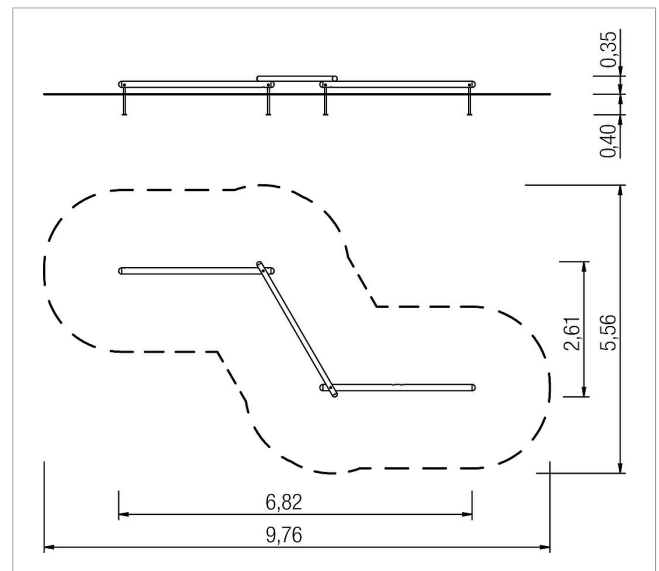

## balance Quick step en zigzag

made in germany

### Ce que la livraison comprend

1x Quick Step: bois de conifères  
4x sabot de poteau: acier galvanisé

	Matériau	BC ipt
	niveau de fondation	ET 400
	Espace minimum	9,76x5,56x2,15 m
	Hauteur de chute libre	35 cm
	Protection anti-chocs nette	-
	Fondations	4x BCP ou 4x FPP
	Montage	2 personnes/2 h
	Elément le plus grand	300xØ 12 cm
	Elément le plus lourd	24 kg