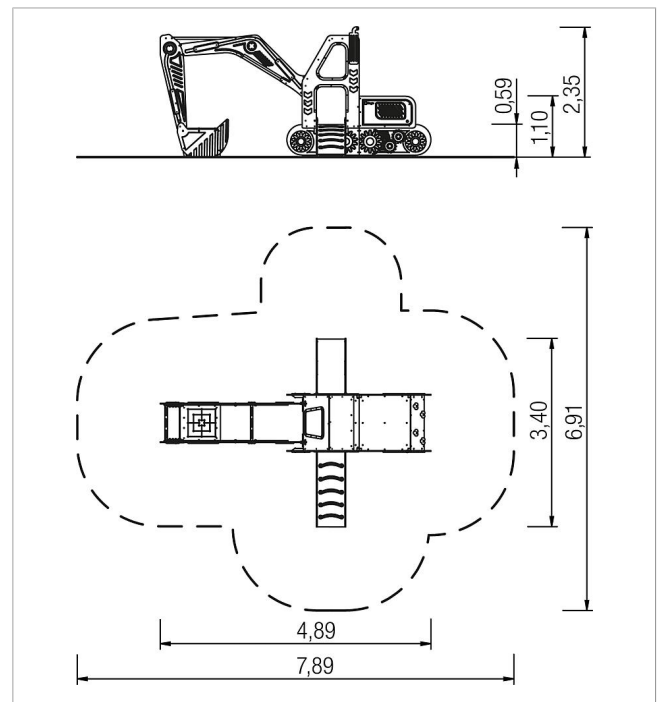

5 89 404 401 00

steelox Mini Structure ludique Pelleteuse

made in germany

Ce que la livraison comprend

- 1x pelleteuse: acier inoxydable, laminé haute pression (HPL)
- 1x tableau de jeu moulin: laminé haute pression (HPL)
- 1x planche d'escalade: laminé haute pression (HPL), polyester
- 1x rampe: laminé haute pression (HPL)
- 1x toboggan: acier inoxydable, HDPE

| | | |
|---|--------------------------------|------------------------|
|  | Matériau | Acier inox., HDPE, HPL |
|  | niveau de fondation | FL 3 |
|  | Espace minimum | 7,89x6,91x2,39 m |
|  | Hauteur de chute libre | 59 cm |
|  | Protection anti-chocs nette | - |
|  | Fondations | 12x BCP |
|  | Montage | 2 personnes/5 h |