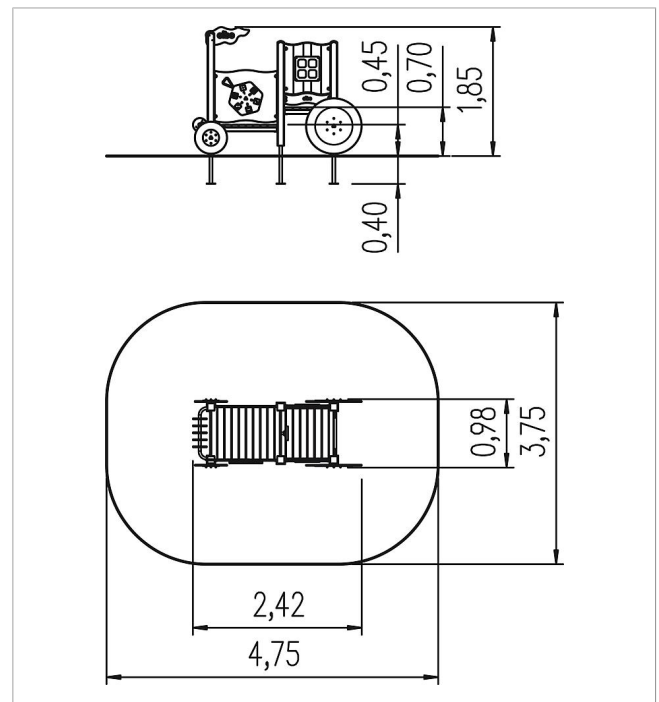

5 11 048 011 00
playo Tracteur Björn

made in germany

Ce que la livraison comprend

- 6x construction de poteaux: BC
- 6x pied de poteau: acier galvanisé
- 2x construction de plateforme: HPL
- 2x parapet bois: BC
- 4x parapet: HPL
- 2x déco-fenêtre: HPL, plexiglas
- 4x déco-pneu: HPL
- 1x élément déco: HPL
- 1x échelle verticale: BC, échelon acier inoxydable
- 1x parapet ludique Lenkrad: HPL, Metall
- 1x parapet ludique traverses: HPL
- 1x parapet ludique roue à dé: HPL, acier galvanisé
- 1x balance Poids: HPL, acier inoxydable
- 1x rétrécissement de passage: HPL
- ferrures: acier inoxydable

	Matériau	BC ipt
	niveau de fondation	ET 400
	Espace minimum	4,76x3,76x2,50 m
	Hauteur de chute libre	70 cm
	Protection anti-chocs nette	12,0 m ²
	Fondations	6x BCP ou 6x FPP
	Montage	2 personnes/3 h