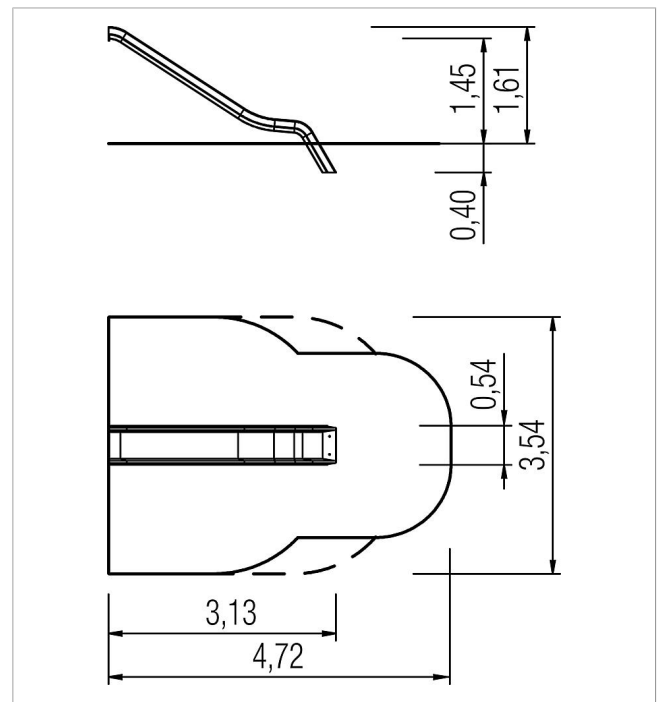

5 40 101 121 00

Basis Toboggan à intégrer HP 145 cm

made in germany

Ce que la livraison comprend

1 toboggan PH 145 : acier inoxydable

	Matériau	acier inoxydable
	niveau de fondation	FL 1
	Espace minimum	4,56x3,52x3,25 m
	Hauteur de chute libre	145 cm
	Protection anti-chocs nette	15,0 m ²
	Fondations	1x BCP ou 1x FPP
	Montage	2 personnes/1 h
	Elément le plus grand	375x48x45 cm
	Elément le plus lourd	100 kg