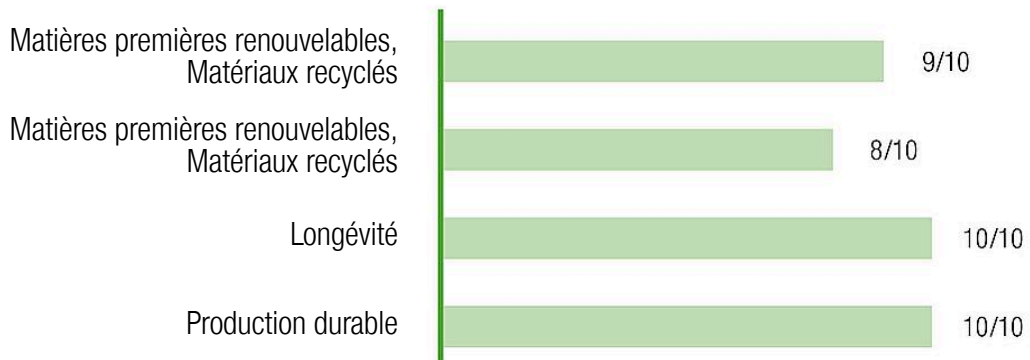

5 40 309 101 30
Toboggan HP 195 cm

Émissions de CO₂ du produit

230 kg

Part de matériau en de matières premières renouvelables

0%

Part de matières recyclées

1%

Score de circularité

Facteur d'émission pondéré du produit*