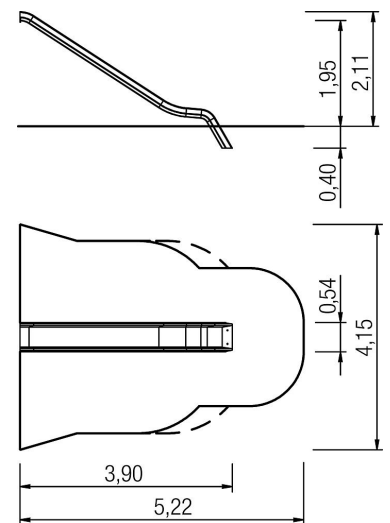

5 40 309 101 30

Toboggan HP 195 cm

Indication
de l'âge

Vitesse

Ce que la livraison comprend

1x toboggan plastique renforcé de fibres de verre (PRV)
ferrures: acier inoxydable (V2A)

5 40 309 101 30

Toboggan HP 195 cm

 **eibe**
complètement enthousiaste

Spécifications de l'appareil

	Material	PRV
	Espace minimum	5,22x4,15x3,75 m
	Protection anti-chocs nette	16,5 m ²
	Hauteur de chute libre	195 cm
	Nature du sol DE/NL/BE	sable minimum
	Nature du sol, excepté DE/NL/BE	sable minimum
	nombre max. d'utilisateurs	1
	testé selon la norme	EN 1176 - 1/3/7