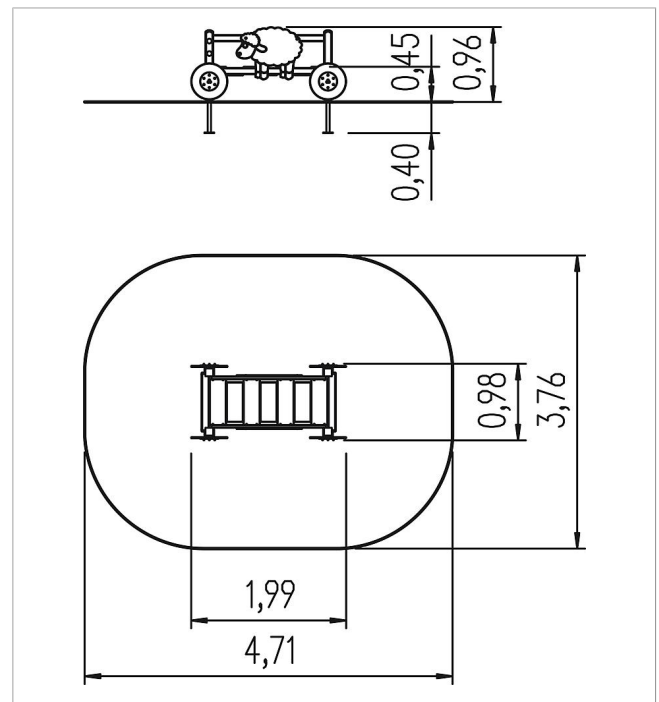

	Matériau	BC ipt
	niveau de fondation	ET 400
	Espace minimum	4,72x3,76x2,25 m
	Hauteur de chute libre	45 cm
	Protection anti-chocs nette	-
	Fondations	4x BCP ou 4x FPP
	Montage	2 personnes/2 h