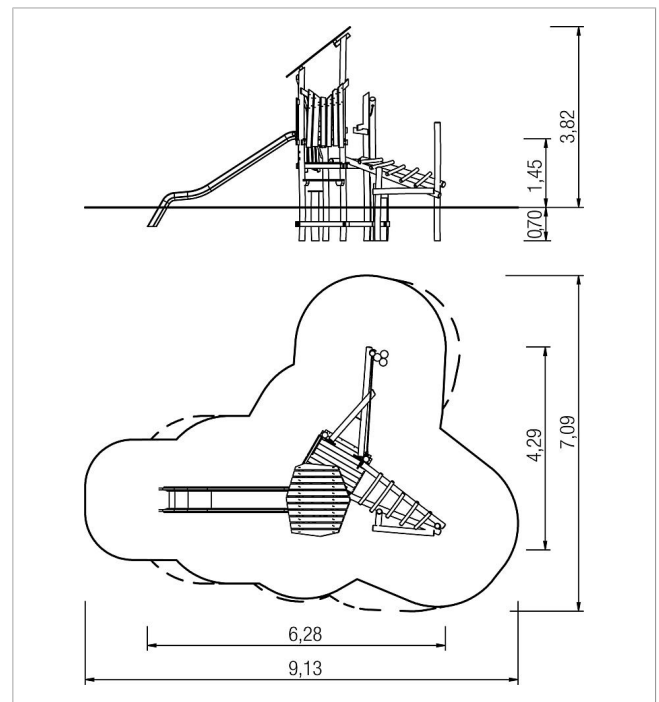

5 45 841 053 00

**paradiso Structure  
ludique Fiete, solo**

made in germany

### Ce que la livraison comprend

- 5x construction de poteaux: robinier
- 2x construction de plateformes: robinier
- 1x toit de feuilles: robinier
- 1x échelle de poulet: robinier
- 1x Y-ascension: robinier, câble en acier revêtu de plastique
- 2x parapet: robinier
- 1x planche à l'entrée du toboggan: robinier
- 2x réduction de l'access: robinier
- 7x bois équarri: robinier
- 1x borne de siège HS 35cm: robinier, laminé haute pression (HPL)
- 1x comptoir: robinier
- ferrures: acier inoxydable

	Matériau	robinier huilé
	niveau de fondation	ET 700
	Espace minimum	9,13x7,09x3,82 m
	Hauteur de chute libre	145 cm
	Protection anti-chocs nette	38,5 m <sup>2</sup>
	Fondations	9x BCP