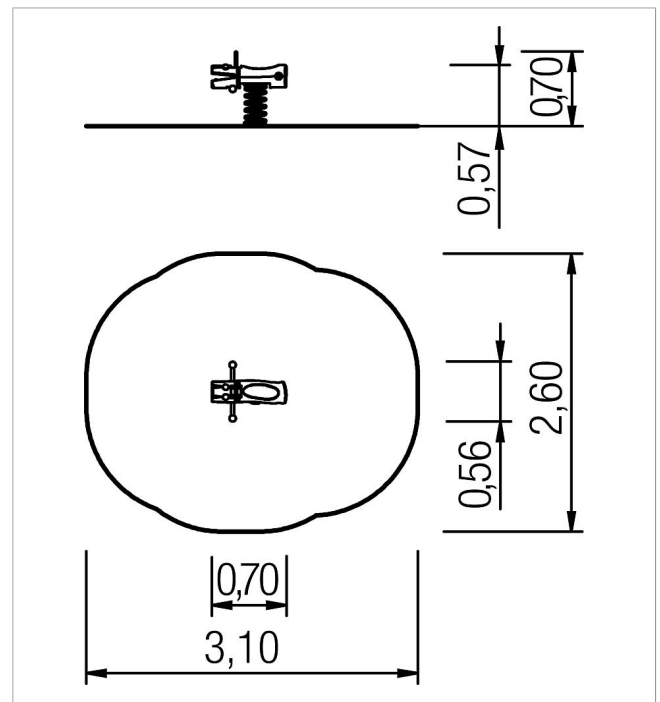

5 45 403 060 00

**paradiso Bascule à
ressort Lupo**

made in germany

Ce que la livraison comprend

1x corps de la bascule à ressort: robinier
1x ressort: acier

	Matériau	Robinier naturel
	niveau de fondation	ET 0
	Espace minimum	3,10x2,60x2,37 m
	Hauteur de chute libre	57 cm
	Protection anti-chocs nette	7,0 m ²
	Fondations	1x 5632280 + 1x BCP ou 1x 5632290 + 1x BCP
	Montage	2 personnes/1 h
	Élément le plus grand	70x56x38 cm