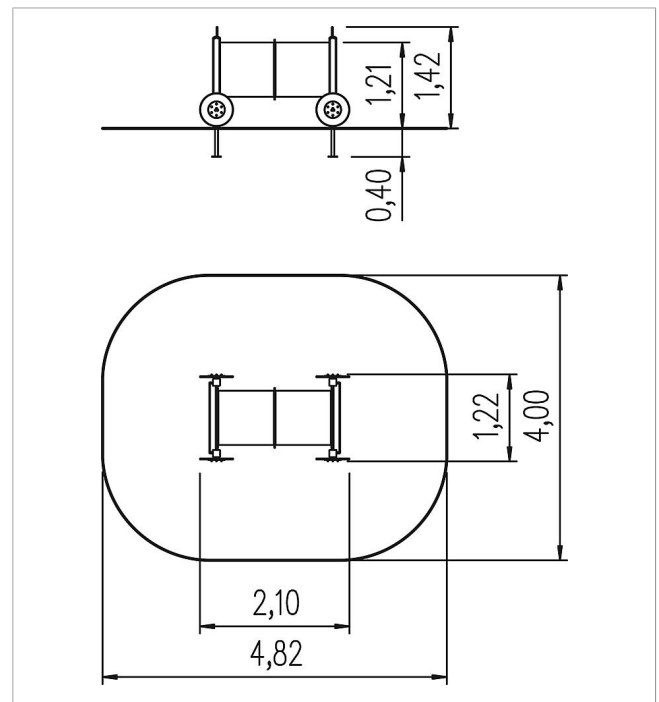

5 11 050 011 00

playo Camion citerne Tobias

made in germany

Ce que la livraison comprend

4x construction de poteaux: BC
 4x pied de poteau: acier galvanisé
 4x déco-pneu: HPL
 2x bois équarri: BC
 1x wagon Réservoir à essence: BC, HPL, FV
 ferrures: acier inoxydable

	Matériau	BC ipt
	niveau de fondation	ET 400
	Espace minimum	4,82x4,00x2,25 m
	Hauteur de chute libre	120 cm
	Protection anti-chocs nette	17,5 m ²
	Fondations	4x BCP ou 4x FFP
	Montage	2 personnes/2 h