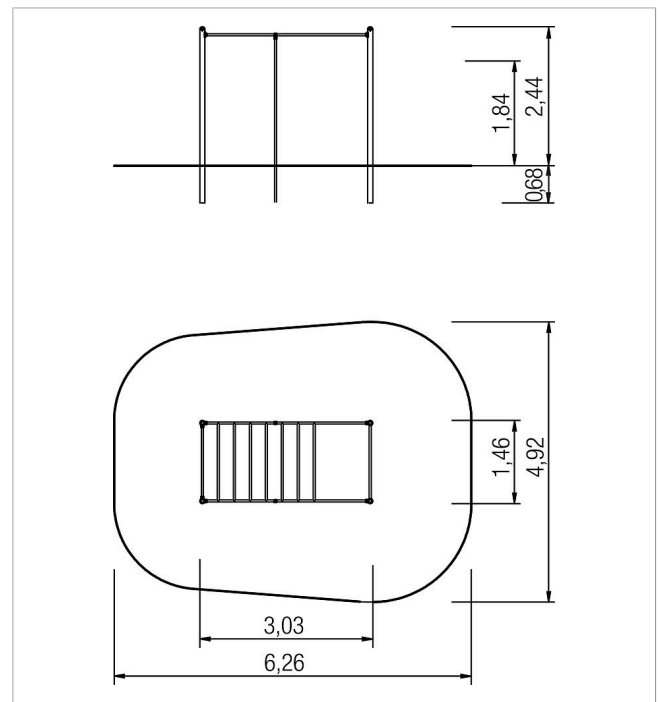

## fit Calisthenics Combi échelle à barreaux

made in germany

14<sup>+</sup>

### Ce que la livraison comprend

- 1x échelle à barreaux avec 6 échelonn: acier en poudre
- 1x échelle à grimper L=284 cm: acier en poudre
- 2x poteau: acier en poudre
- 1x barre horizontale L=127 cm: acier inoxydable (V2A)

	Matériau	Acier inox., acier pulv.
	niveau de fondation	ET 680/ET 740
	Espace minimum	6,26x4,92x4,64 m
	Hauteur de chute libre	184 cm
	Protection anti-chocs nette	28,0 m <sup>2</sup>
	Fondations	6x BCP
	Montage	2 personnes/4 h