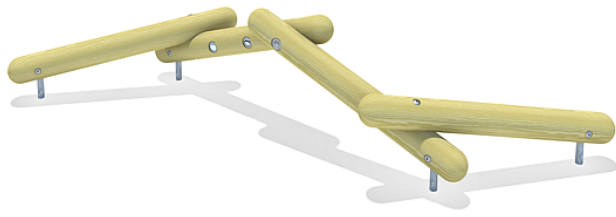

### Ce que la livraison comprend

1x Objets de plage Snoopy: bois de conifères  
4x sabot de poteau: acier galvanisé

	Matériau	BC ipt
	niveau de fondation	ET 400
	Espace minimum	5,77x4,49x2,39 m
	Hauteur de chute libre	59 cm
	Protection anti-chocs nette	-
	Fondations	4x BCP ou 4x FPP
	Montage	2 personnes/1,5 h
	Elément le plus grand	124xØ 14 cm
	Elément le plus lourd	13,5 kg