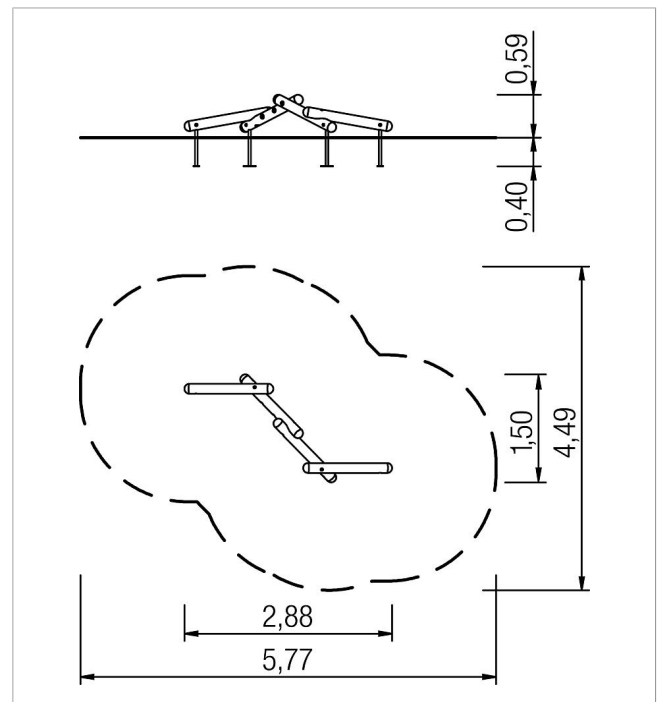

### Ce que la livraison comprend

1x Objets de plage Snoopy: bois de conifères  
4x sabot de poteau: acier galvanisé

	Matériau	BC ipt
	niveau de fondation	ET 400
	Espace minimum	5,77x4,49x2,39 m
	Hauteur de chute libre	59 cm
	Protection anti-chocs nette	-
	Fondations	4x BCP ou 4x FPP
	Montage	2 personnes/1,5 h
	Elément le plus grand	124xØ 14 cm
	Elément le plus lourd	13,5 kg