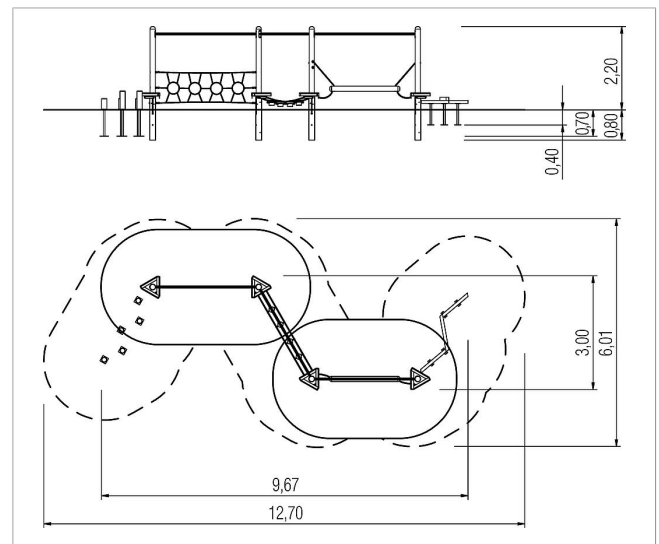

### Ce que la livraison comprend

- 4x poteau de l'île: bois de conifères
- 4x sabot de poteau: acier galvanisé
- 1x passage L1 chemin des palissades: bois de conifères
- 1x passage L2 barre en zigzag : bois de conifères
- 1x passage L6 filet nid d'abeille avec corde de maintien: câble en acier revêtu de plastique
- 1x passage M4 chaîne de pieux avec corde de maintien: acier inoxydable, câble en acier revêtu de plastique
- 1x passage S3 barre branlante avec corde de maintien: bois de conifères, câble en acier revêtu de plastique

	Matériau	BC ipt
	niveau de fondation	ET 400/700/800
	Espace minimum	6,03x12,69x2,79 m
	Hauteur de chute libre	99 cm
	Protection anti-chocs nette	28,0 m <sup>2</sup>
	Fondations	9x BCP + 4x FPP ou 13x BCP
	Montage	2 Personnes/9 h
	Elément le plus lourd	80 kg