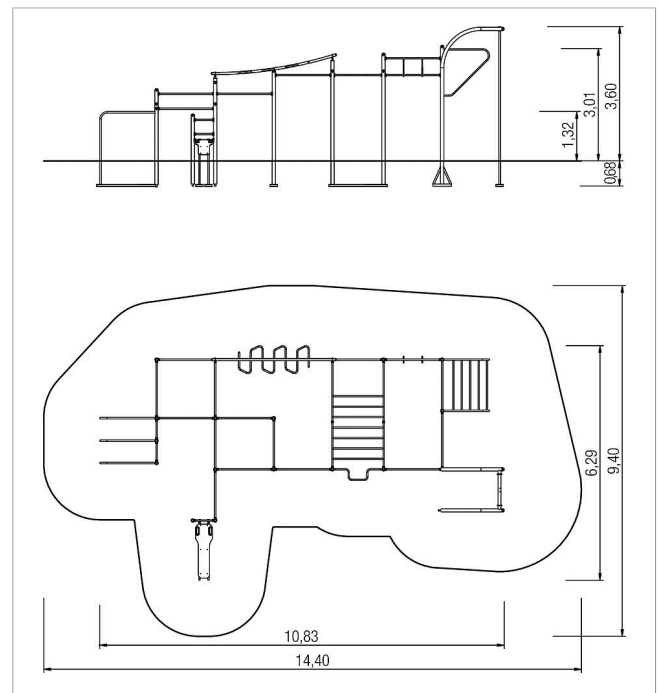

5 52 058 70

fit Équipement de Calisthenics Extreme

made in germany

14⁺

Ce que la livraison comprend

- 8x poteau: acier en poudre
- 2x poteau courbe: acier en poudre
- 1x Flying Pull-up échelle à barreaux avec poteau: acier en poudre
- 1x entraîneurs de traction avec barre de maintien: acier en poudre
- 1x échelle à barreaux avec 6 échelonn: acier en poudre
- 3x poteau avec barre: acier en poudre
- 1x échelle à grimper: acier en poudre
- 1x échelle à grimper courbe: acier inoxydable (V2A)
- 1x planche de couchage: laminé haute pression (HPL)
- 1x barre horizontale avec anneaux d'entraînement L=147 cm: acier inoxydable (V2A)
- 9x barre horizontale L=147 cm: acier inoxydable (V2A)
- 3x barre horizontale L=127 cm: acier inoxydable (V2A)
- 4x barre horizontale L= 50cm: acier inoxydable (V2A)
- 1x barre transversale: acier en poudre
- 1x poteau d'escalade L=419 cm: acier inoxydable (V2A)

	Matériau	Acier inox., acier pulv., HPL
	niveau de fondation	ET 680/ET 1000
	Espace minimum	14,40x9,40x5,30 m
	Hauteur de chute libre	250 cm
	Protection anti-chocs nette	97,0 m ²
	Fondations	20x BCP
	Montage	3 personnes/12 h