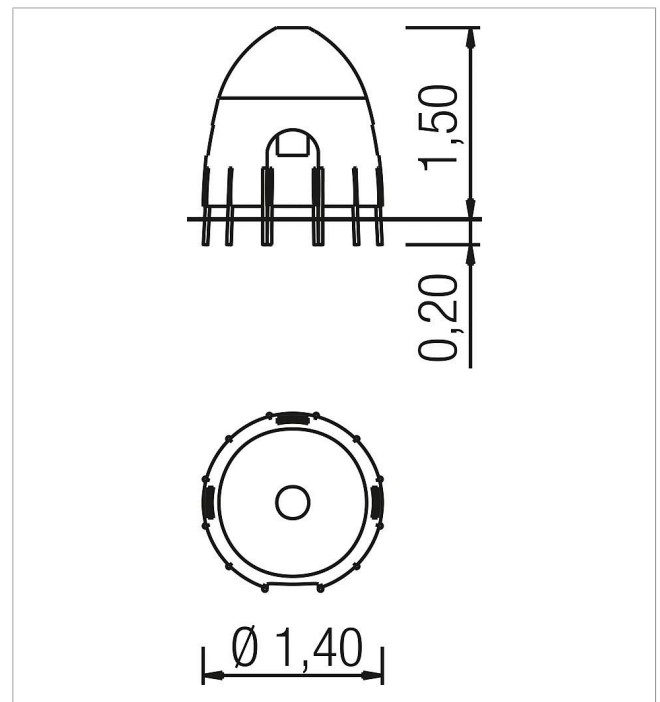

5 68 000 0

**playo Cabane en osier
140**

made in germany

Ce que la livraison comprend

1x hutte en osier Ø 140 cm : osier

	Matériau	Osier
	niveau de fondation	-
	Espace minimum	Ø 1,40x1,50 m
	Hauteur de chute libre	-
	Protection anti-chocs nette	-
	Fondations	-
	Montage	1 Personne/1 h
	Elément le plus grand	Ø 140x150 cm
	Elément le plus lourd	25 kg