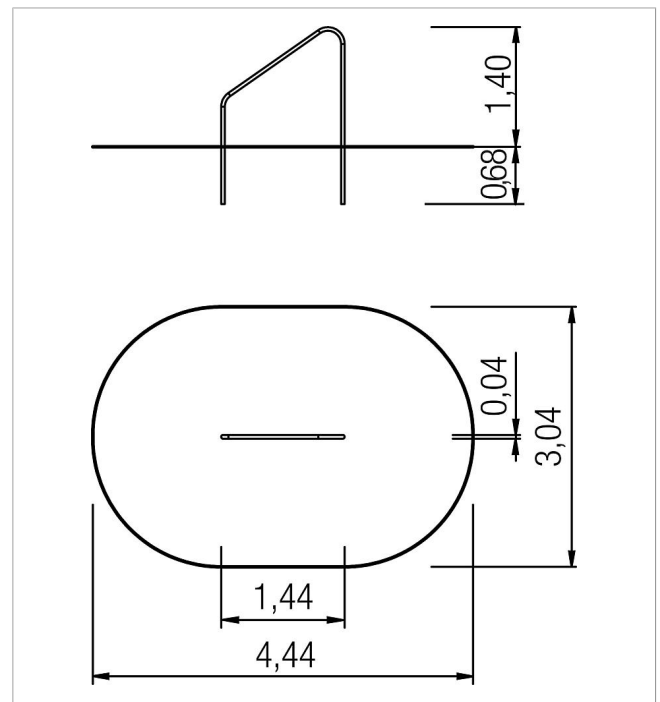

5 52 069 0

fit Calisthenics Saut de flanc

made in germany

14⁺

Ce que la livraison comprend

1x longeron de flanc: acier en poudre

	Matériau	Acier pulvérisé
	niveau de fondation	ET 680
	Espace minimum	4,44x3,04x3,60 m
	Hauteur de chute libre	140 cm
	Protection anti-chocs nette	12,0 m ²
	Fondations	2x BCP
	Montage	2 personnes/2 h