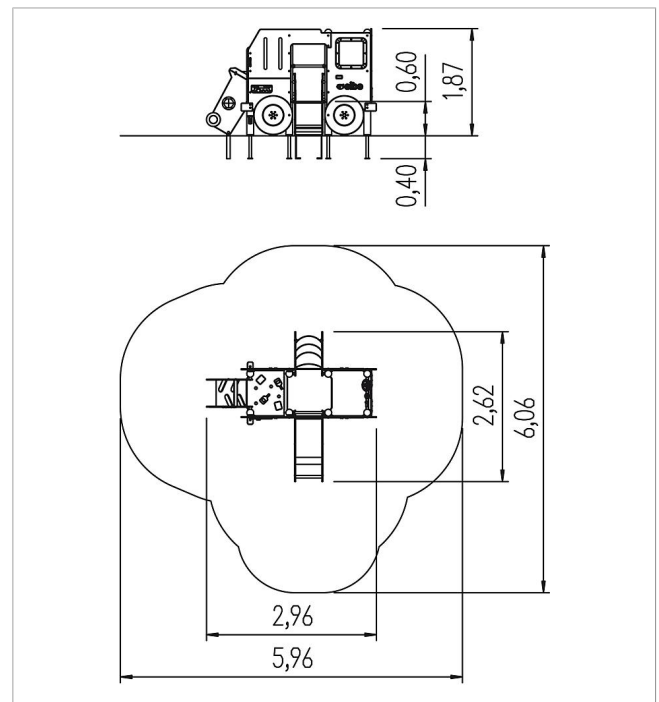

5 59 853 011 00

**minimondo Structure
ludique Camion
poubelle**
made in germany

Ce que la livraison comprend

- 1x toboggan: laminé haute pression, acier inoxydable
- 1x escalier: laminé haute pression
- 1x rampe d'escalade Poubelle: laminé haute pression, PU
- 2x plateforme: laminé haute pression
- 1x plateforme ludique verre ancien: laminé haute pression
- 2x parapet avec fenêtre: laminé haute pression, makrolon
- 1x parapet avec des lumières et miroir: laminé haute pression, plexiglas
- 2x parapet cale de navire: laminé haute pression
- 1x rideau à lanières: PU, bois de conifères
- 1x tableau de jeu Console de commande: bois de conifères, laminé haute pression
- 1x tableau de jeu Levier: laminé haute pression
- 2x marchepied avec poignée de support: bois de conifères, laminé haute pression
- 1x set de poteaux avec des pieds de support: bois de conifères, acier galvanisé au chaud

| | | |
|---|-----------------------------|---------------------------|
|  | Matériau | BC ipt |
|  | niveau de fondation | ET 400 |
|  | Espace minimum | 6,06x5,95x2,40 m |
|  | Hauteur de chute libre | 60 cm |
|  | Protection anti-chocs nette | 7,5 m ² |
|  | Fondations | 3x BCP ou 3x FPP + 8x BCP |
|  | Montage | 2 Personnes/4 h |